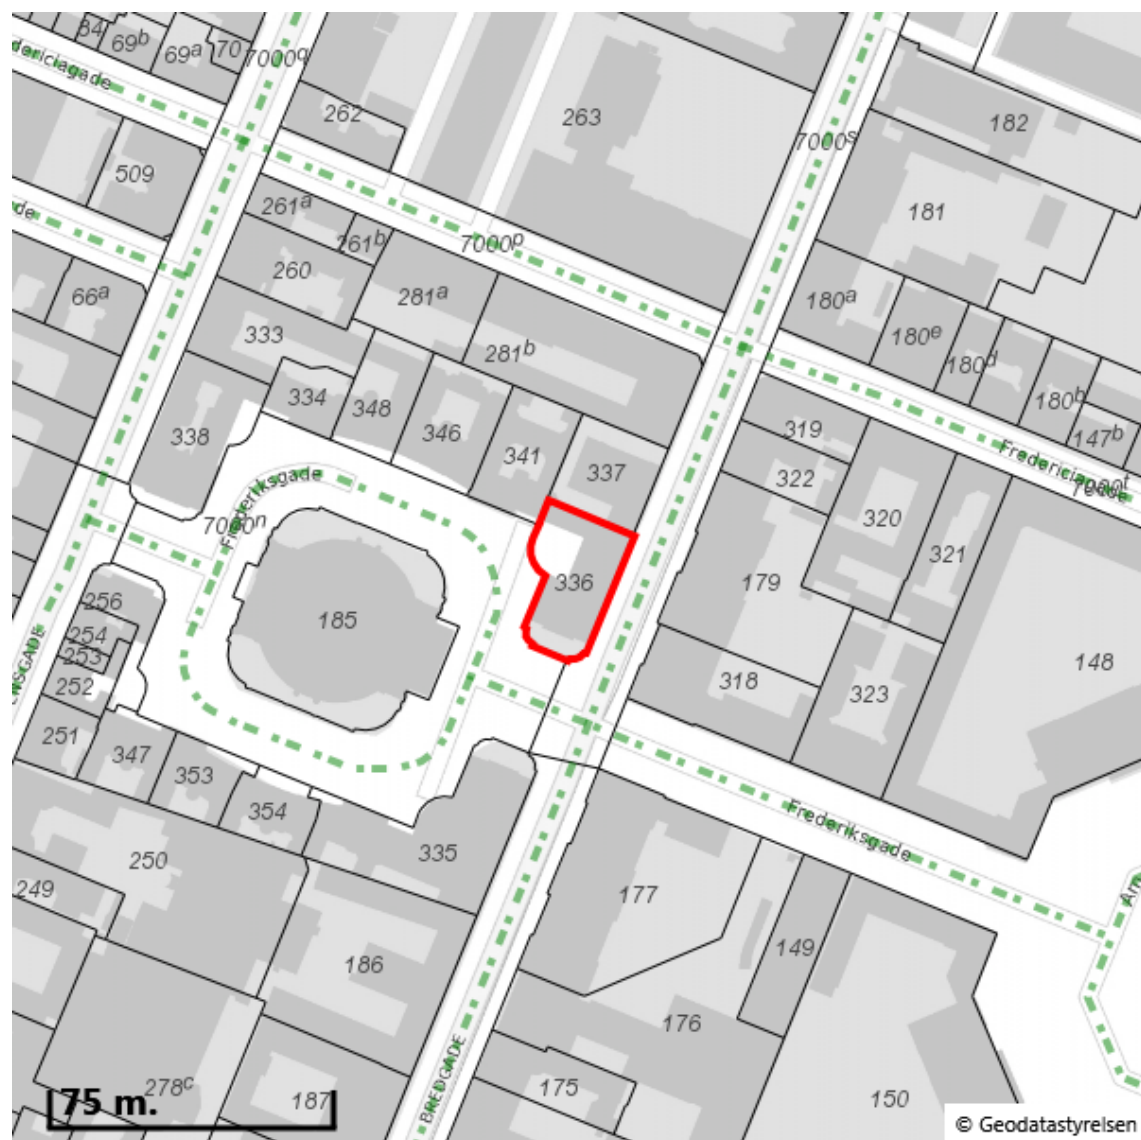

EJENDOMS DATA RAPPORT

Kort over vejforsyning

Vejforsyning omkring matr.nr. 336, Sankt Annæ Øster Kvarter, København

Oplysninger om vejforsyning er indhentet d. 22. februar 2016.

Signaturforklaring vedr. vej-/stistatus:

- - - - - Offentlig
- - - - - Privat fælles
- Privat/almen
- Planlagt nedklassificering
- Matrikel

Kortet viser med farvemarkering de veje og stier, som vejmyndigheden har registreret som værende hhv. offentlige, private fælles eller private/almene. Status for veje/stier uden farvemarkering er ikke oplyst. Kontakt kommunen for oplysning om disse.