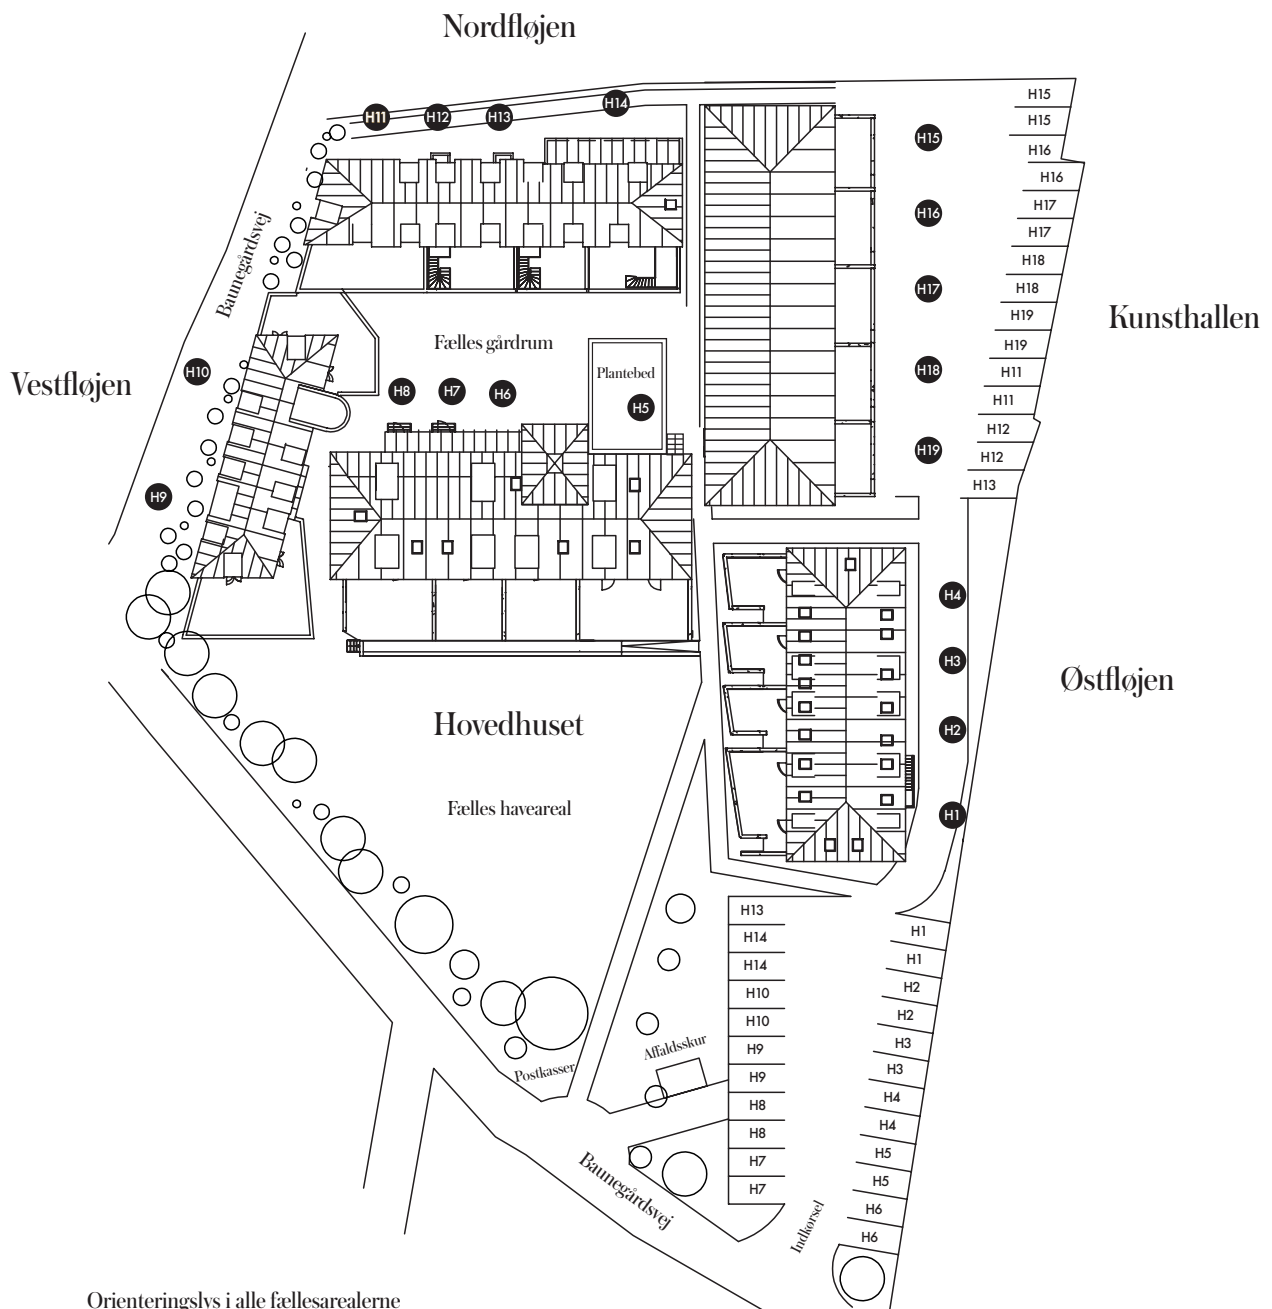

PARKERING OG FÆLLESAREALOVERSIGT

Baunegårdsvej 73, 2900 Hellerup

Bilag 4.2 & H.1

Orienteringslys i alle fællesarealerne

Belysning ved hvert hus' indgangsdør (1 stk.)

Belegning på fællesarealer: Rådhusbelegning (blanding af eksisterende og nyt)

Belegning på P-arealer eksisterende asfaldt