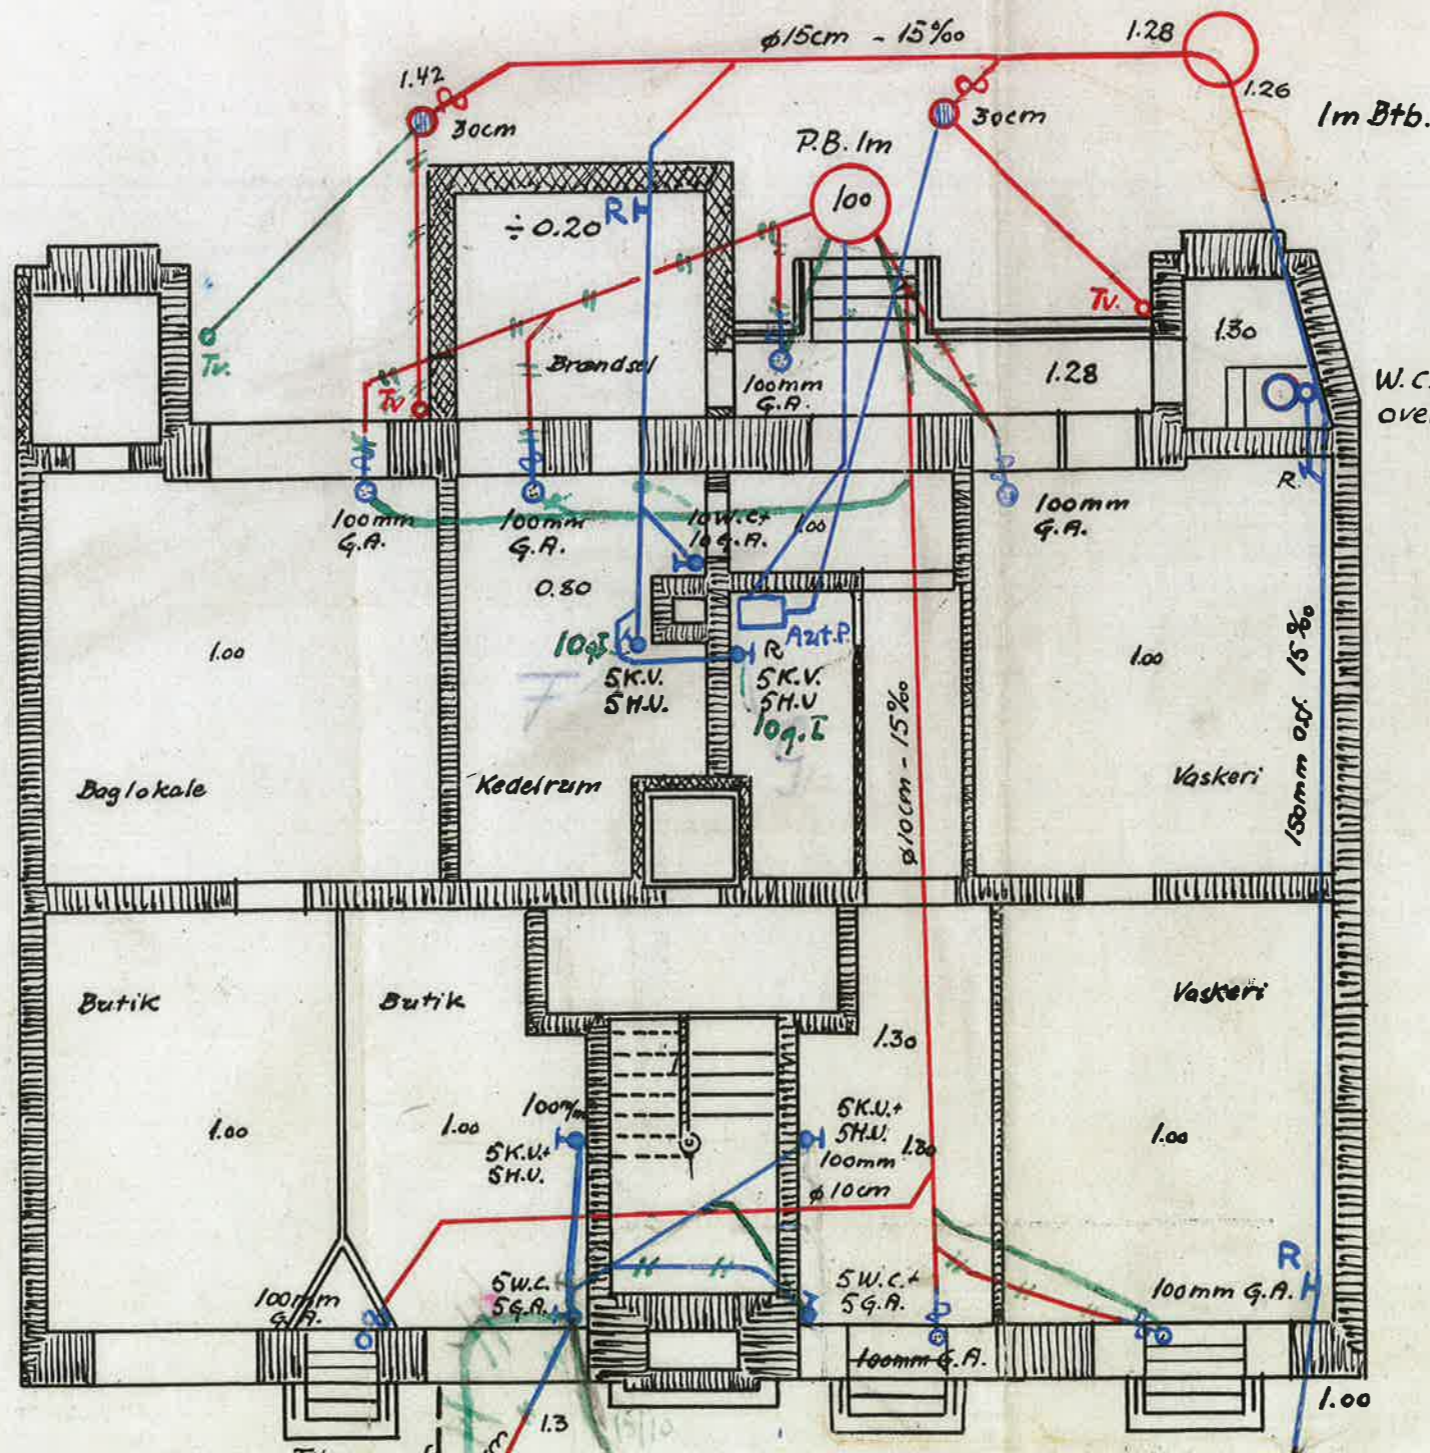

Matr. Nr. 225 m.fl. Vester Kut.
Ny Kongensgade 14-16
Røttet Kælderplan 1:100

Røtter Plan

NYBYTTER	✓
ANTAL W.G. + 21 Apr. 34	
NYE LEJL.	20
PISSOIRER	0
SÆRLIGE AFLØB	0
DRENING	0
ARBEJDET FÆRDIGT	26/5 1934
S.G.S.V. & Tidspær	
KLOAK	Kanary Andersen

W.C. hævet 20cm over Kældergulv.

Noteret til B.L. af 3/7 1933 om tilslutningsforholdene
i forbindelse med installation af Mat. 225, 226 og 227 i Vester.

Høbenhavn 27-6-33
I. J. Jøller.
Ingeniør.

S.D.B.S. S. 395
19 33